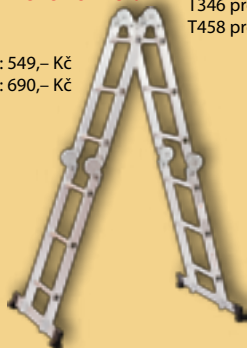

SVĚTOVÁ KVALITA WOLFSTARK NYNÍ ZA ČESKÉ CENY!!!

JEDINEČNÉ TELESKOPICKÉ ŽEBŘÍKY

Ve složeném stavu nezaberou téměř žádné místo, hravě je vložíte do kufru i velmi malého osobního auta, do šatní skříně nebo pod postel.

Naše další nabídka:

Schůdky skládací

D/2 steps (2 nášlapy): 549,- Kč
D/3 steps (3 nášlapy): 690,- Kč

Žebřík skládací

T346 profí (3,46 m): 2 290,- Kč
T458 profí (4,58 m): 2 790,- Kč

Lešení
přenosné
skládací
4v1 profí
3 890,- Kč